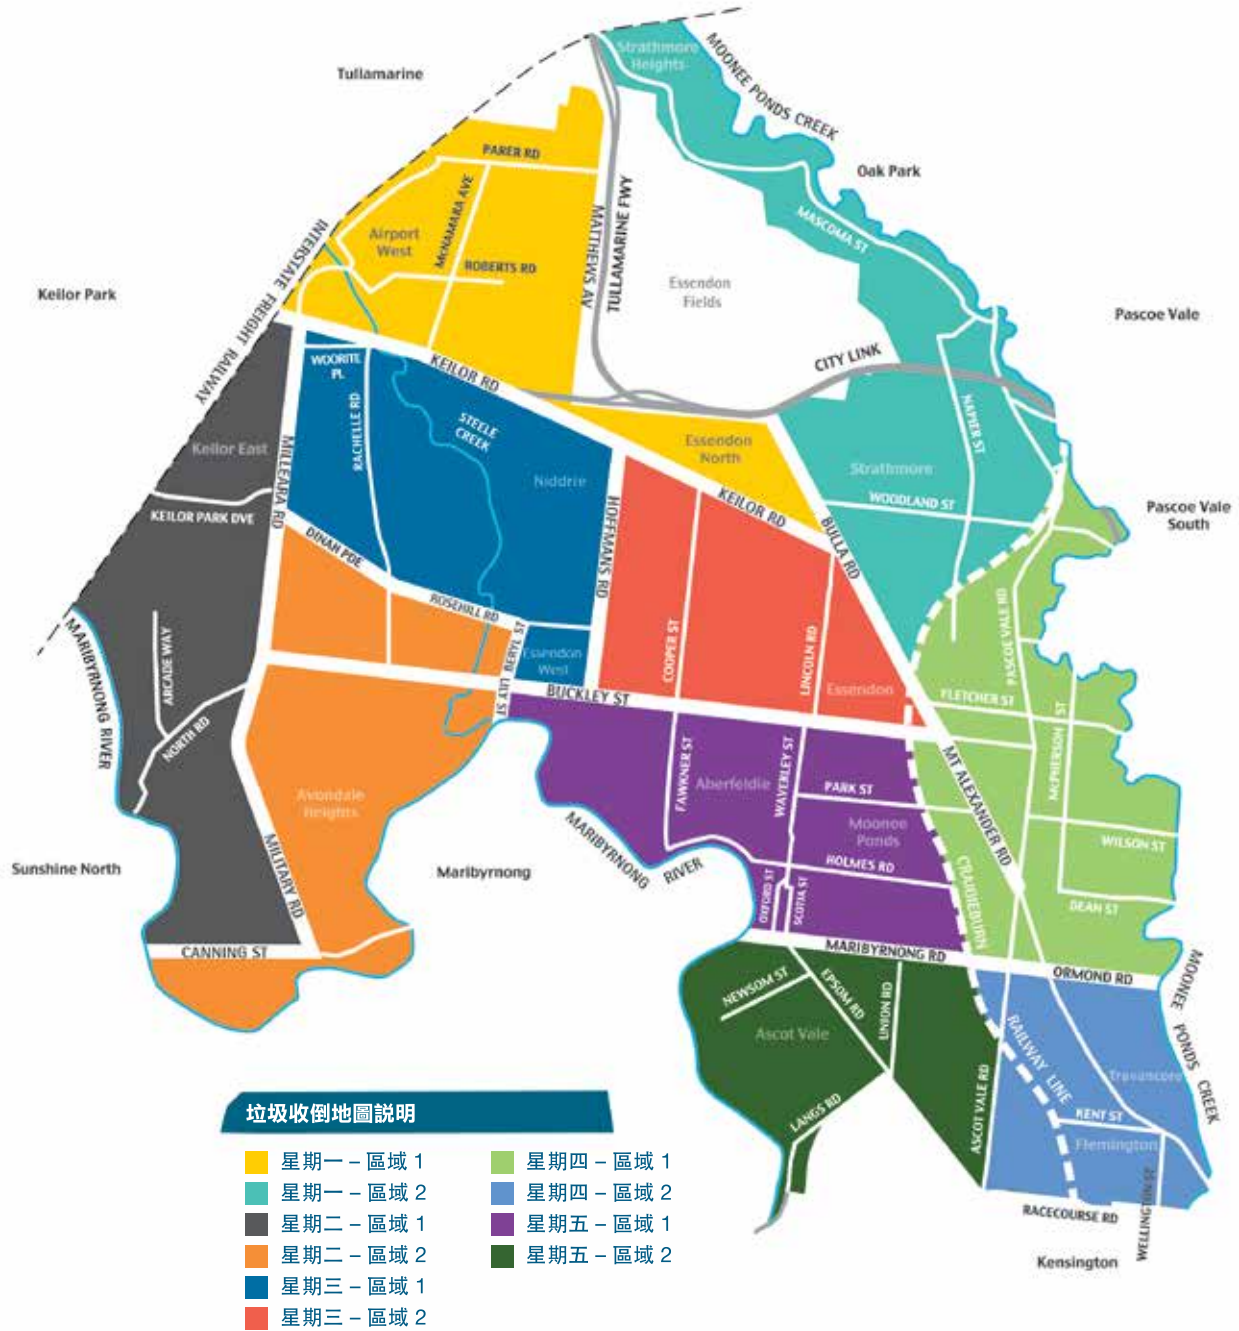

垃圾收倒地圖

Moonee Valley Language Line

عربي	Arabic	9280 0738	Ελληνικά	Greek	9280 0741	Español	Spanish	9280 0744
中文	Cantonese	9280 0739	Italiano	Italian	9280 0742	Türkçe	Turkish	9280 0745
Hrvatski	Croatian	9280 0740	Somali	Somali	9280 0743	Việt-ngữ	Vietnamese	9280 0746

All other languages 9280 0747

National Relay Service 133 677 or iprelay.com.au

9243 8888

mvcc.vic.gov.au